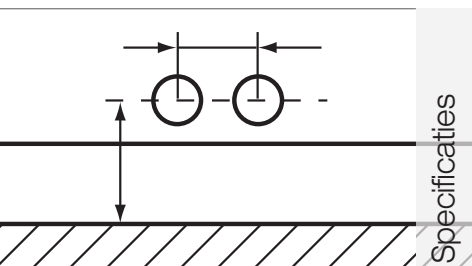

Vertical

Specificaties

11

Inhoudsopgave