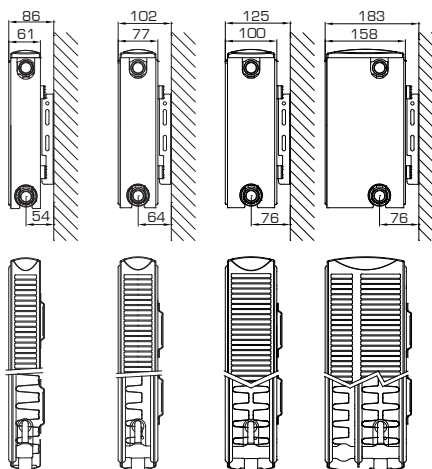

Softline 6 Plus

Typeoverzicht

Rekenfactor per
meter radiatorlengte
bij 75/65/20°C
volgens EN442

Hoogte [mm]		Type 11	Type 21	Type 22	Type 33	hart-op-hartafstand [mm]
300	W	509		982	1.349	250
	kg	9,31		16,80	25,20	
	l	1,89		3,70	5,40	
	m²	2,09		3,51	5,26	
	n	1,32		1,33	1,31	
400	W	676	954	1.245	1.711	350
	kg	12,78	19,46	22,87	34,30	
	l	2,34	4,67	4,67	6,87	
	m²	2,95	3,37	4,92	7,38	
	n	1,31	1,33	1,33	1,32	
500	W	833	1.153	1.494	2.056	450
	kg	16,24	24,63	28,93	43,40	
	l	2,80	5,63	5,63	8,33	
	m²	3,80	4,31	6,33	9,49	
	n	1,30	1,34	1,33	1,32	
600	W	980	1.345	1.732	2.389	550
	kg	19,70	29,80	35,00	52,50	
	l	3,25	6,60	6,60	9,80	
	m²	4,66	5,24	7,74	11,61	
	n	1,29	1,34	1,33	1,32	
700	W	1.117	1.530	1.961	2.712	650
	kg	22,90	34,50	40,53	60,77	
	l	3,77	7,63	7,63	11,37	
	m²	5,51	6,18	9,15	13,72	
	n	1,29	1,34	1,34	1,34	
900	W	1.360	1.883	2.395	3.334	850
	kg	29,30	43,90	51,60	77,30	
	l	4,80	9,70	9,70	14,50	
	m²	7,22	8,05	11,97	17,96	
	n	1,29	1,34	1,35	1,37	

W=afgiften per meter / kg=gewicht per meter / l=waterinhoud per meter / m²=oppervlakte per meter / n=exponent

De producent behoudt het voorrecht productwijzigingen door te voeren zonder voorafgaande verwittiging.