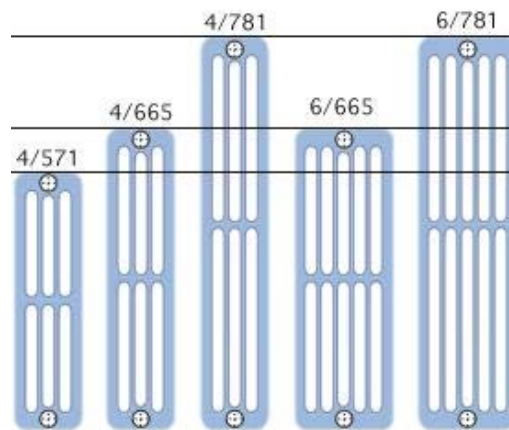

De NeoClassic is in een 4 of 6 koloms uitvoering leverbaar, in iedere gewenste breedte en in 3 hoogte maten.

Deze radiator kan zowel opgehangen en/of op pootjes gemonteerd worden.

Standaard zijn deze radiatoren voorzien van een witte lak (RAL 9010). Tegen een meerprijs kunnen ze in elke mogelijke RAL-kleur hoogwaardig worden gepoedercoat.

Specificaties per lid

Type	Hoogte mm	Diepte mm	Breedte mm	Inhoud l	Gewicht kg	Vermogen W	Aantal kolommen mm
4/571	571	141	55	0,68	4,65	79,5	4
4/665	665	141	55	0,74	5,25	91,1	4
4/871	871	141	55	0,86	6,89	115,5	4
6/665	665	217	55	1,07	8,10	136,0	6
6/871	871	217	55	1,24	10,80	170,0	6