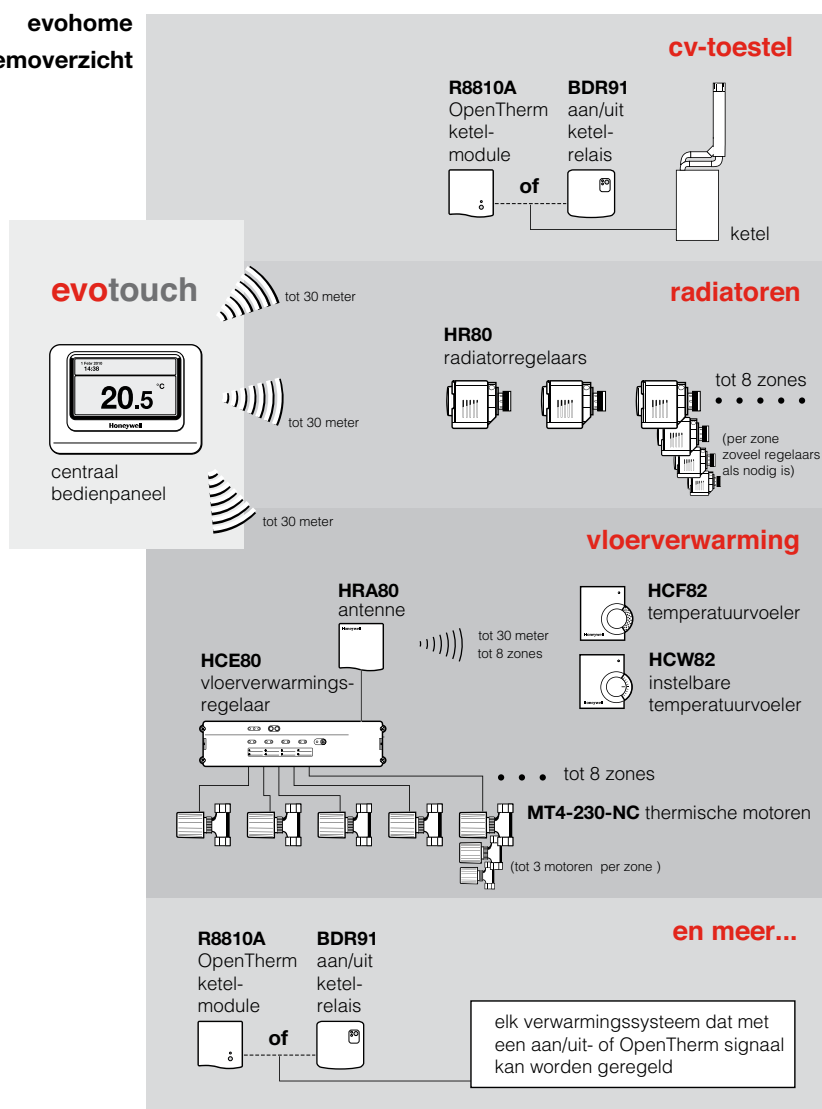

evohome systeemoverzicht

De evolutie van klimaatregeling

Honeywell staat al jarenlang bekend als leverancier van hoogwaardige regelsystemen. Profiteer van nieuwe ontwikkelingen op het gebied van draadloze regeltechniek voor meer comfort en energiebesparing